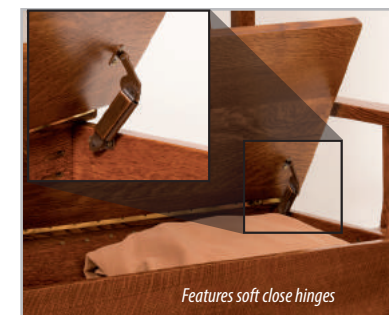

WEST VILLAGE BENCH