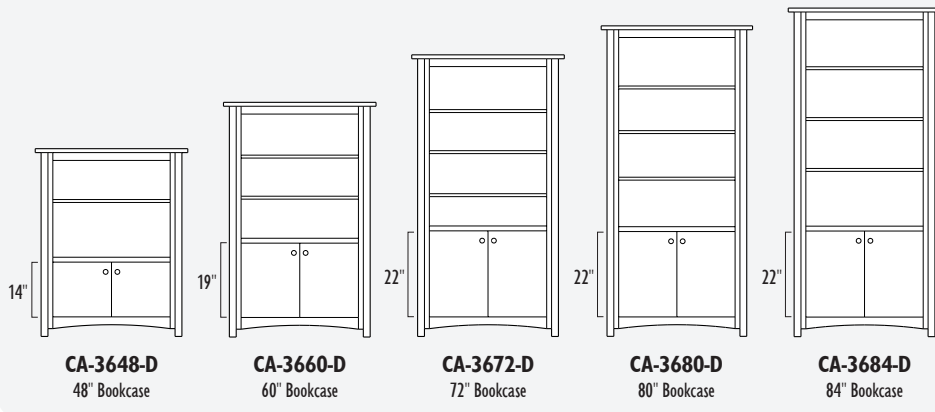

BR-4884-D4
84" Bookcase

BR-4836-LD
36" Bookcase

BR-4848-LD
48" Bookcase

BR-4860-LD
60" Bookcase

BR-4872-LD
72" Bookcase

BRIDGESTONE

The **CARMEN** Bookcase Collection

CARMEN 36" Bookcases

CA-3636-LD
36" Bookcase

CA-3648-LD
48" Bookcase

CA-3660-LD
60" Bookcase

CA-3672-LD
72" Bookcase

CA-3660-O
60" Bookcase

CA-3648-O
48" Bookcase

CA-3636-O
36" Bookcase

CA-3684-O
84" Bookcase

CA-3680-O
80" Bookcase

CA-3672-O
72" Bookcase

CARMEN

CARMEN 36" Bookcases

CARMEN

CARMEN 48" Bookcases

CA-4836-LD
36" Bookcase

CA-4848-LD
48" Bookcase